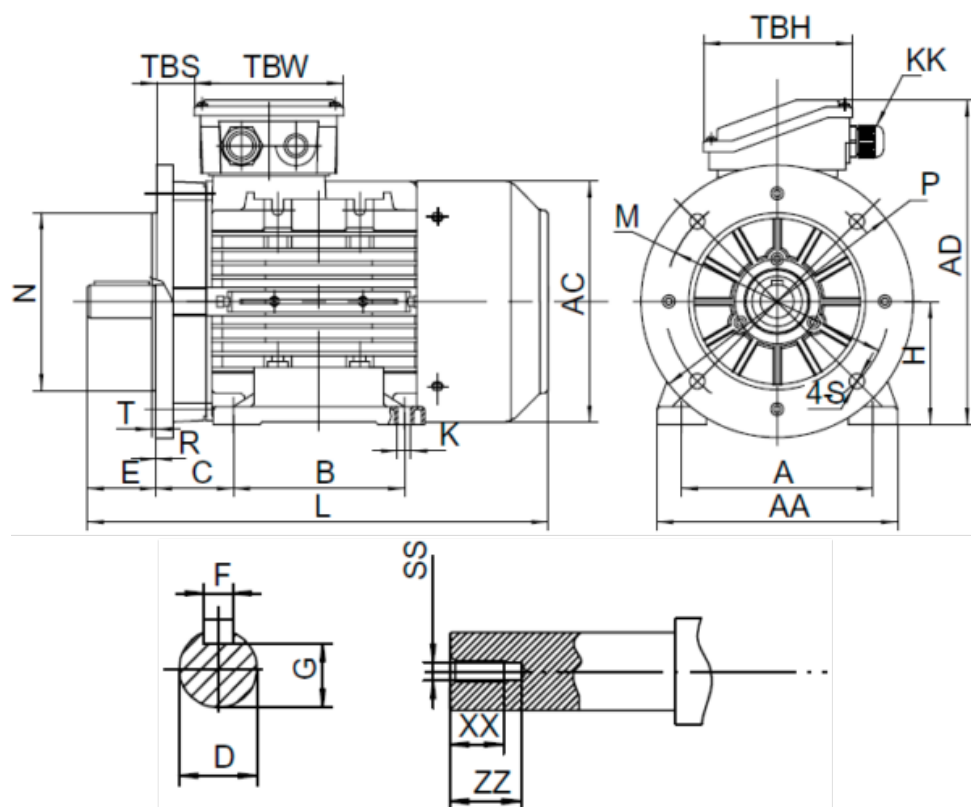

Varenummer: 25180007521740

Beskrivelse: Kleedrive T3A 801-2 0.75kw 2800 o/min UL/CSA
3x230/400V 50 HZ IP55 B35 Eff=80,7%

Mål

A = 125	F = 6	TBW = 109
AA = 160	G = 15.5	XX = 16
AC = Ø157	H = 80	ZZ = 21
AD = 214	HD = 134	
B = 100	L = 277	
C = 50	SS = M6	
D = Ø19	TBH = 109	
E = 40	TBS = 26.5	